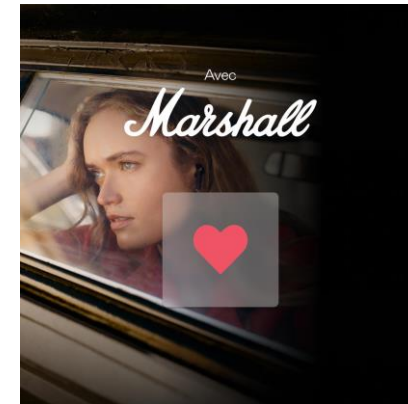

Cover + Bannière (1200x1200 + 640x100)

Exemple de format (Cover Sponsoring « Coups de cœur »)